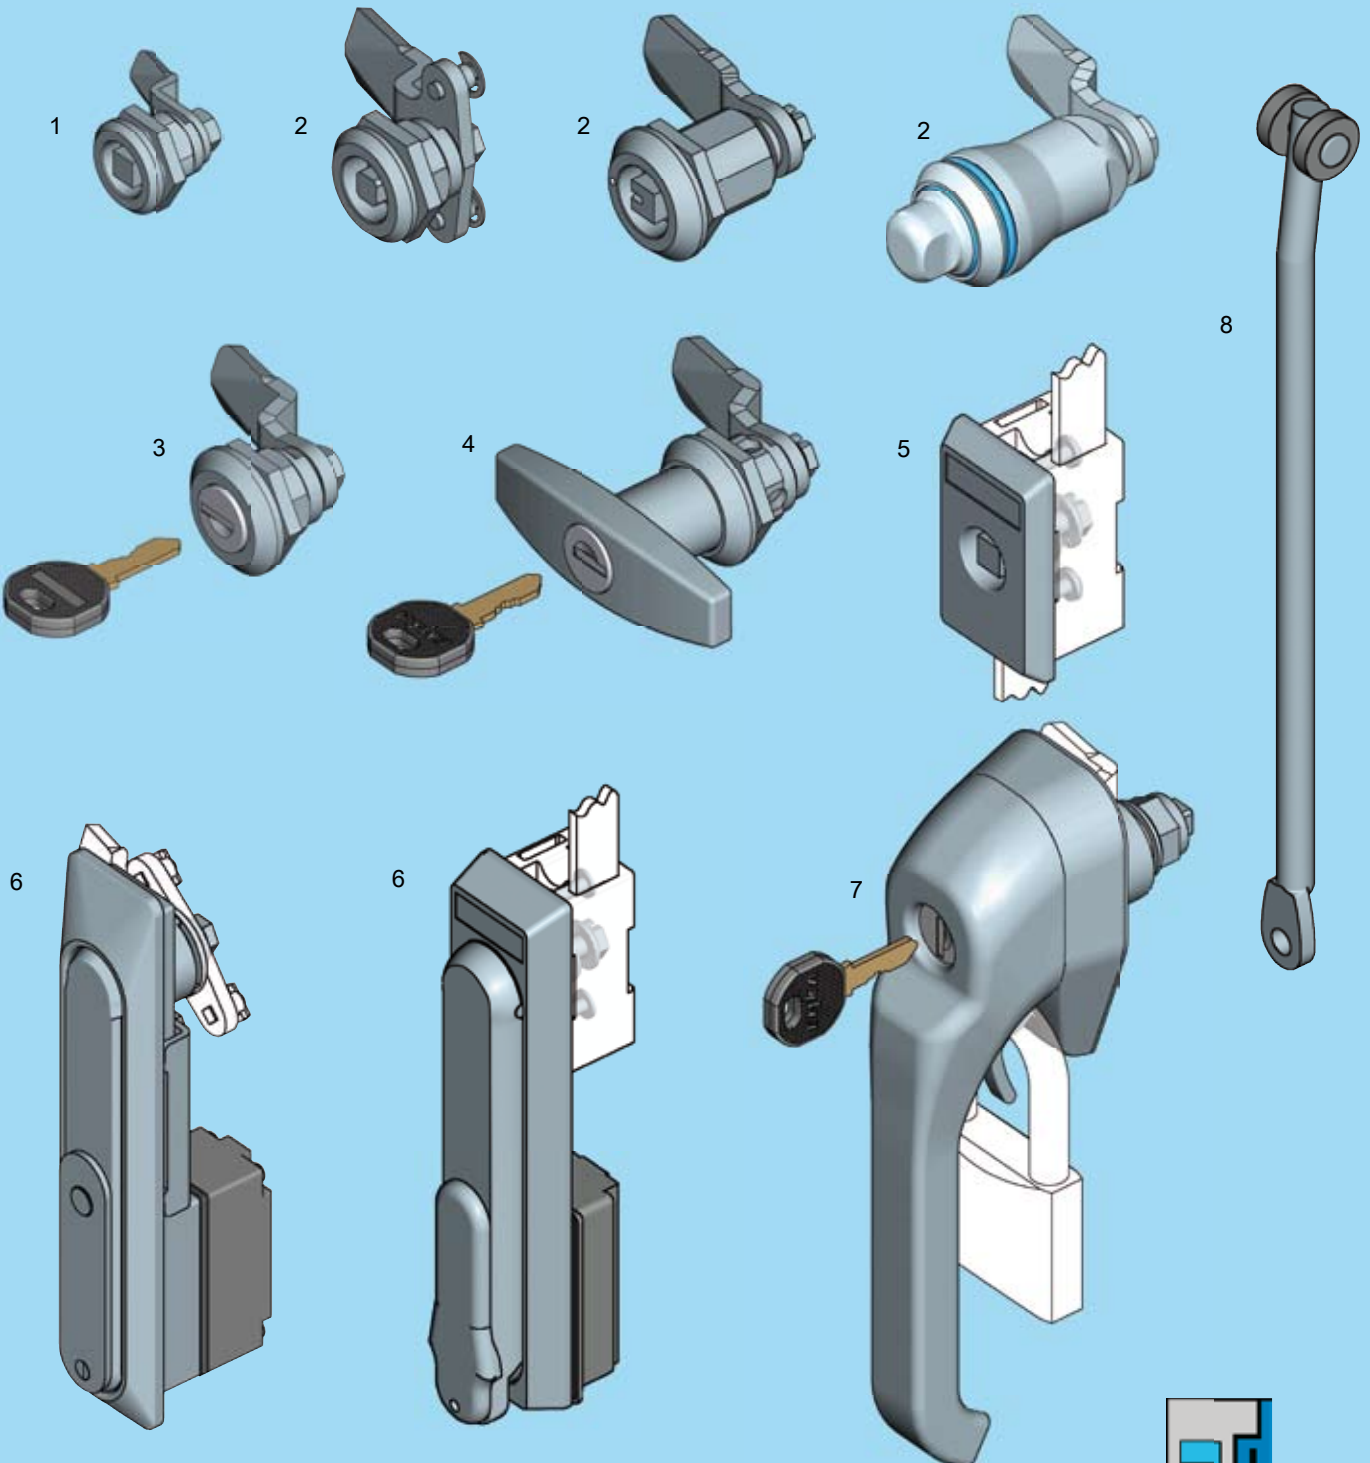

不锈钢产品系列

1 小型转舌锁

2 转舌锁

3 圆柱锁芯转舌锁

4 手柄

5 锁面

6 旋转手柄

7 重型锁

8 连杆

产品系列 1022

产品系列 1000

产品系列 1000

产品系列 1000

产品系列 1000

产品系列 1125, 1150

产品系列 1091

产品系列 1000

8A-120

8A-220 至 8A-244, 8A-285, 8A-290

8A-250

8A-260 至 8A-276

8A-510, 8A-520

8A-620 至 8A-680

8A-840