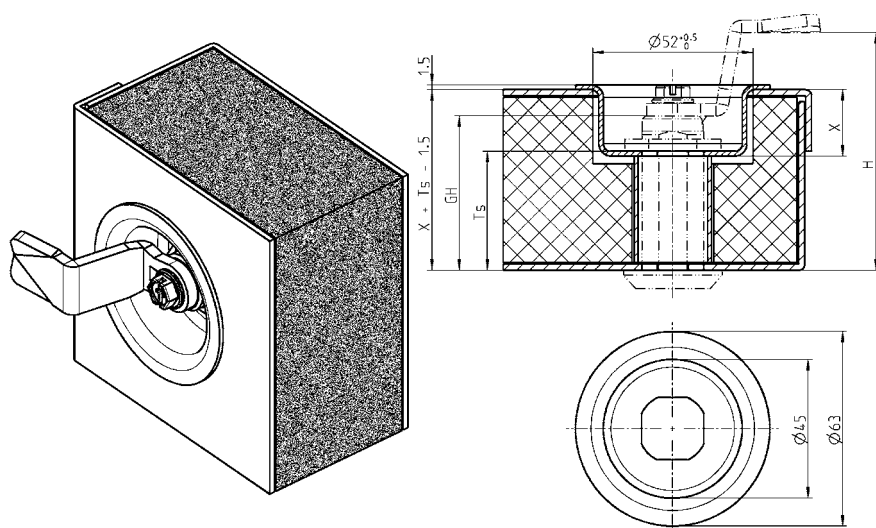

Korytka ze St ocynkowanej

1000-94

Korytka dla zwiększenia maksymalnej grubości drzwi w przypadku zastosowania zamknięć przykręcanych w drzwiach z izolacją lub do wyłożenia wycięć zamknięcia.

Korytka ze St ocynkowanej

Wymiar X

10,5 mm	1000-264
17,5 mm	1000-265
21,5 mm	1000-266

Inne artykuły patrz strona katalogu – Zamknięcia,

- 1B-120
- 1B-140
- 1B-220
- do 1B-235
- 1B-320
- do 1B-335
- 1B-360
- do 1B-720
- 1B-830
- do 1B-860