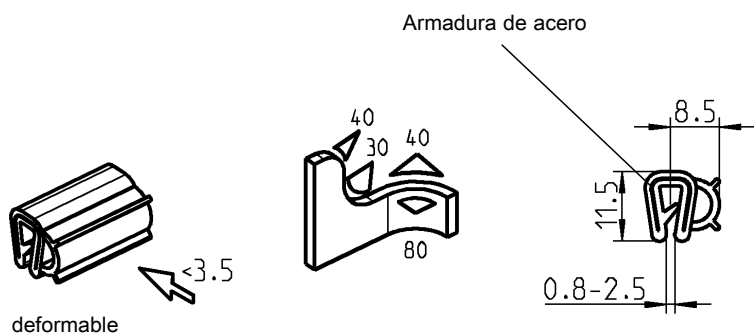

según VDI 6022

Compresión  
Goma negra (EPDM)  $45^\circ \pm 5$  Shore A

1011-09-09

según VDI 6022

Junta negra de 4 labios (EPDM)  $45^\circ \pm 5$  Shore A

AH	Altura H	
16	18,5	1003-11-N9
18	20,5	1003-12-N9