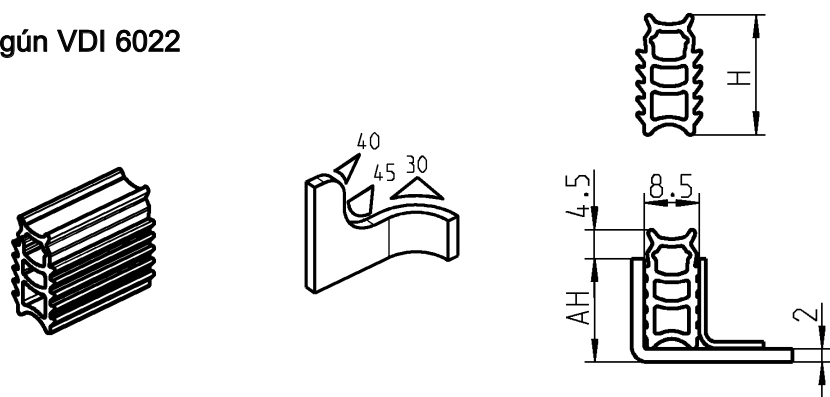

según VDI 6022

Compresión  
Goma negra (EPDM)  $45^\circ \pm 5$  Shore A

1011-09-09

según VDI 6022

Junta negra de 4 labios (EPDM)  $45^\circ \pm 5$  Shore A

AH	Altura H	
16	18,5	1003-11-N9
18	20,5	1003-12-N9