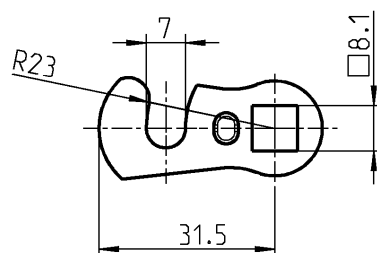

Lengüeta de gancho,  
tope a izquierda

acero cincado

1000-91

Lengüeta de gancho,  
tope a izq. y dcha.

acero cincado

1000-93

Lengüeta de gancho, tope a izquierda

acero cincado

1000-61

**Otros componentes ver página**

- Cuartos de vuelta
  - 1B-120
  - 1B-140
  - 1B-320
  - a 1B-335
  - 1B-360
  - a 1B-760
  - 1B-835
  - a 1B-860
  - 3N-120
- Maneta giratoria
- Cierres de ejecución pesada
  - 10A-620
  - 10A-640