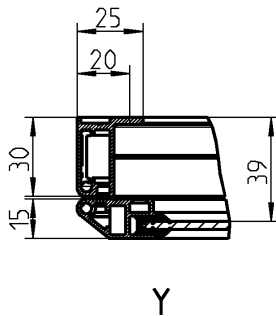

Aufsatzfenster

PROGRAMM 1200

Aufsatzfenster mit 30 mm Rahmen
Zylindervorreiber vorne

		Bestell-Nr.	
		B →700	→800
Höhe in mm	Breite in mm
/.	./.
→900	1200-U55-07 3/3	1200-U56-07 3/3
	./.
→1000	1200-U55-08 3/3	1200-U56-08 3/3
	./.

Anzahl der Schlösser Anzahl der Scharniere

Bestell-Beispiel:
Sie benötigen ein Aufsatzfenster mit den Maßen
B = 620 mm, H = 840 mm.
Bestell-Nr. 1200-U25-07 620x840

Schließung EK333.
Auf Wunsch unterschiedliche Schließung.

Maße B und H; Anzahl der Schlösser und
Scharniere sowie Bestell-Nr.
siehe rechts

**Aufsatzfenster Aluminium eloxiert, Polycarbonat-Scheibe 3 mm,
Verschluss GD-Zn schwarz gepulvert, mit Dichtung**

1 Vorreiber