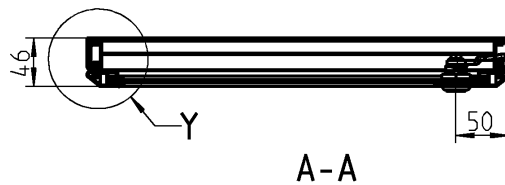

Aufsatzfenster

PROGRAMM 1200

Aufsatzfenster mit 30 mm Rahmen
Zylindervorreiber vorne

		Bestell-Nr.	
		B →700	→800
Höhe in mm	Breite in mm
/.	./.
→900	1200-U55-07 3/3	1200-U56-07 3/3
	./.
→1000	1200-U55-08 3/3	1200-U56-08 3/3
	./.

Anzahl der Schlösser Anzahl der Scharniere

Bestell-Beispiel:
Sie benötigen ein Aufsatzfenster mit den Maßen
B = 620 mm, H = 840 mm.
Bestell-Nr. 1200-U25-07 620x840

Schließung EK333.
Auf Wunsch unterschiedliche Schließung.

Maße B und H; Anzahl der Schlösser und
Scharniere sowie Bestell-Nr.
siehe rechts

**Aufsatzfenster Aluminium eloxiert, Polycarbonat-Scheibe 3 mm,
Verschluss GD-Zn schwarz gepulvert, mit Dichtung**

1 Vorreiber

Öffnungswinkel 180°

Hinweise:
Die umrahmten Artikel sind mit Sicherheitsglas auf Anfrage lieferbar.

Auf Wunsch erfolgt Montage mit Gasdruckfeder.