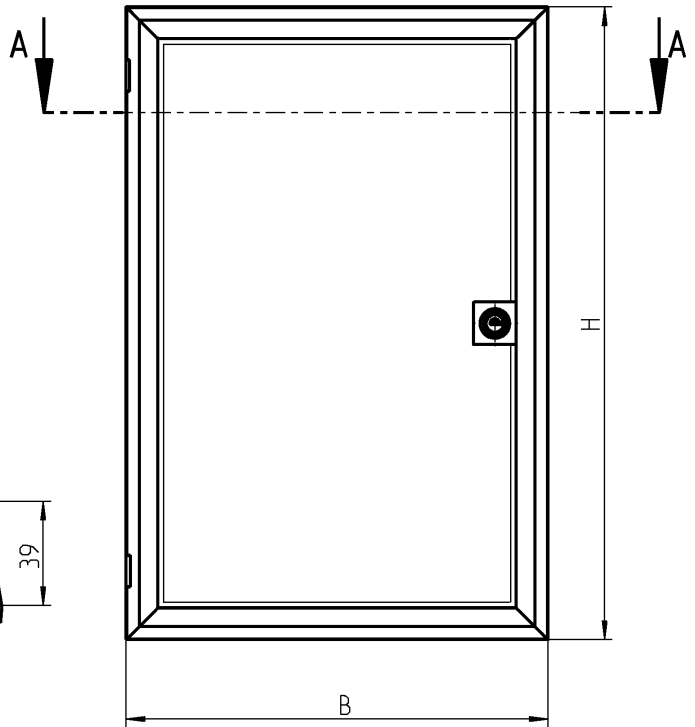

Aufsatzfenster

PROGRAMM 1200

Aufsatzfenster mit 30 mm Rahmen
Zylindervorreiber vorne

		Bestell-Nr.	
		B →700	→800
Höhe in mm	Breite in mm
/.	./.
→900	1200-U55-07 3/3	1200-U56-07 3/3
	./.
→1000	1200-U55-08 3/3	1200-U56-08 3/3
	./.

Anzahl der Schlösser Anzahl der Scharniere

Bestell-Beispiel:
Sie benötigen ein Aufsatzfenster mit den Maßen
B = 620 mm, H = 840 mm.
Bestell-Nr. 1200-U25-07 620x840

Schließung EK333.
Auf Wunsch unterschiedliche Schließung.

Maße B und H; Anzahl der Schlösser und
Scharniere sowie Bestell-Nr.
siehe rechts

**Aufsatzfenster Aluminium eloxiert, Polycarbonat-Scheibe 3 mm,
Verschluss GD-Zn schwarz gepulvert, mit Dichtung**

1 Vorreiber

Öffnungswinkel 180°

Hinweise:
Die umrahmten Artikel sind mit Sicherheitsglas auf Anfrage lieferbar.

Auf Wunsch erfolgt Montage mit Gasdruckfeder.