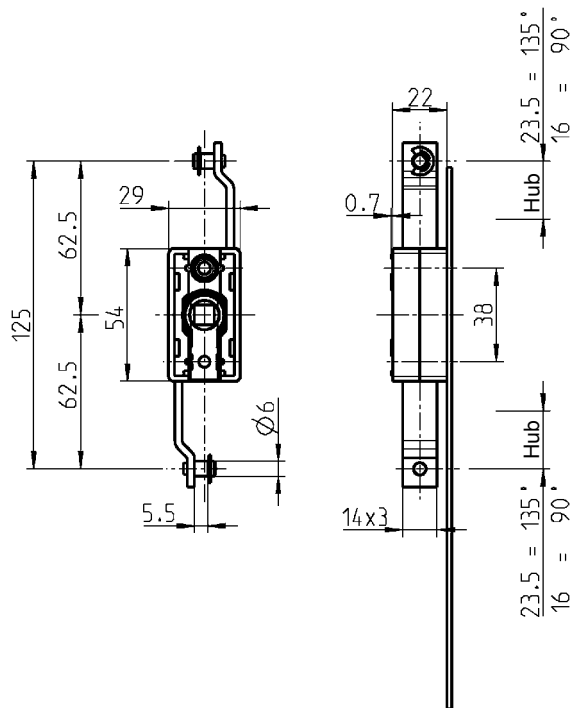

Info

1 Vorreiber

2 Stangen-
schlüssel

3 Verschluss-
Systeme

4 Scharniere

5 Dichtungen

6 Griffe

7 Aufsatzfenster

8 Edelstahl

Weitere Artikel siehe Katalogblatt

- Anschlussstangen
 - innerhalb 3ZB-120
 - 3ZB-220
- Erdungsfeder 3YA-720

Programm 1125

- Schlüsselschild kurz 8A-510
- 8A-520

Schlosskörper AISI 316, Stangen AISI 304

1121-U138