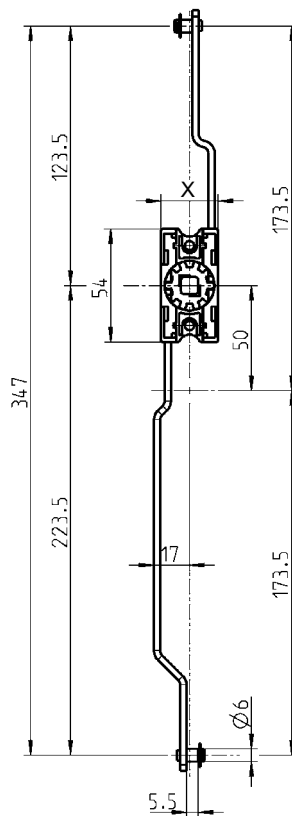

Verdere artikelen zie catalogusblz.

- Sluitstangen
 - buiten 3ZA-120
 - binnen 3ZB-120 (enkel platte stangen mogel.)
 - 3ZB-200
 - 3ZB-220
- Aardingsveer 3YA-720
- Sluitlippen 3YA-820 (Zwenkgreep 1325) 3YA-840
- Programma 1125**
 - Sleutelschild lang 3B-120, 3B-180
 - Zwenkgreep 3B-220, 3B-420
- Programma 1150**
 - Zwenkgreep 1150 3C-160, 3C-720, 3C-750, 3C-320
- Programma 1225**
 - Sleutelschild lang 3G-120, 3G-180
 - Zwenkgreep 3G-220, 3G-420
- Programma 1325**
 - Sleutelschild 3BA-120
 - Zwenkgreep 3BA-220
- Programma 3000**
 - Zwenkgreep 3N-110, 3N-130

X = 27 mm zamak en polyamide
29 mm RVS

Stangenslot: materiaal naar keuze

Slotbehuizing	Stang	Uitvoering		
		A	B	C
Zamak	Staal verzinkt	1121-U125-C	1121-U26-C	1121-U85-C
Polyamide GF zwart	RVS 304	-	1121-U178-C	-
Polyamide GF zwart	Aluminium	-	1121-U38-C	1121-U86-C
RVS 316	RVS 304	-	1121-U139	-