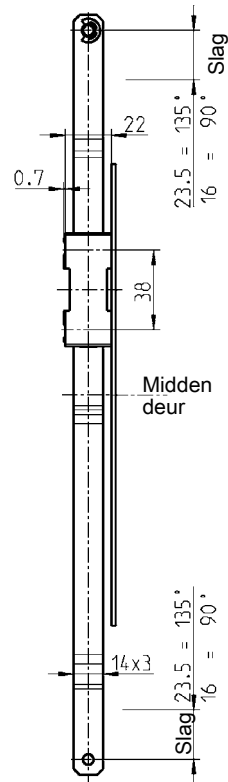

Verdere artikelen zie catalogusblz.

- Sluitstangen
 - buiten 3ZA-120
 - binnen 3ZB-120 (enkel platte stangen mogel.)
 - 3ZB-200
 - 3ZB-220
- Aardingsveer 3YA-720
- Sluitlippen 3YA-820 (Zwenkgreep 1325) 3YA-840
- Programma 1125**
 - Sleutelschild lang 3B-120, 3B-180
 - Zwenkgreep 3B-220, 3B-420
- Programma 1150**
 - Zwenkgreep 1150 3C-160, 3C-720, 3C-750, 3C-320
- Programma 1225**
 - Sleutelschild lang 3G-120, 3G-180
 - Zwenkgreep 3G-220, 3G-420
- Programma 1325**
 - Sleutelschild 3BA-120
 - Zwenkgreep 3BA-220
- Programma 3000**
 - Zwenkgreep 3N-110, 3N-130

X = 27 mm zamak en polyamide
29 mm RVS

Stangenslot: materiaal naar keuze

Slotbehuizing	Stang	Uitvoering		
		A	B	C
Zamak	Staal verzinkt	1121-U125-C	1121-U26-C	1121-U85-C
Polyamide GF zwart	RVS 304	-	1121-U178-C	-
Polyamide GF zwart	Aluminium	-	1121-U38-C	1121-U86-C
RVS 316	RVS 304	-	1121-U139	-