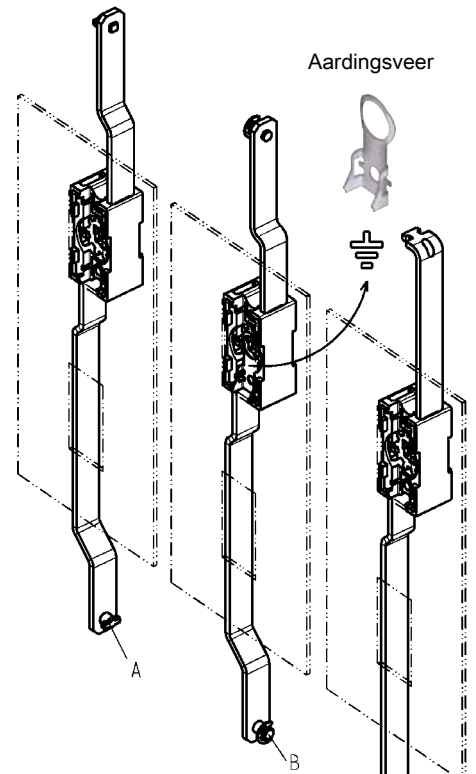

Verdere artikelen zie catalogusblz.

- Sluitstangen
 - buiten 3ZA-120
 - binnen 3ZB-120 (enkel platte stangen mogel.)
 - 3ZB-200
 - 3ZB-220
- Aardingsveer 3YA-720
- Sluitlippen 3YA-820 (Zwenkgreep 1325) 3YA-840
- Programma 1125**
 - Sleutelschild lang 3B-120, 3B-180
 - Zwenkgreep 3B-220, 3B-420
- Programma 1150**
 - Zwenkgreep 1150 3C-160, 3C-720, 3C-750, 3C-320
- Programma 1225**
 - Sleutelschild lang 3G-120, 3G-180
 - Zwenkgreep 3G-220, 3G-420
- Programma 1325**
 - Sleutelschild 3BA-120
 - Zwenkgreep 3BA-220
- Programma 3000**
 - Zwenkgreep 3N-110, 3N-130

X = 27 mm zamak en polyamide
29 mm RVS

Stangenslot: materiaal naar keuze

Slotbehuizing	Stang	Uitvoering		
		A	B	C
Zamak	Staal verzinkt	1121-U125-C	1121-U26-C	1121-U85-C
Polyamide GF zwart	RVS 304	-	1121-U178-C	-
Polyamide GF zwart	Aluminium	-	1121-U38-C	1121-U86-C
RVS 316	RVS 304	-	1121-U139	-