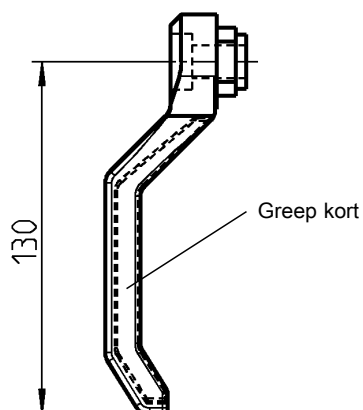

RL

Grepen

binnen

Let op:

Bij gebruik van de sluitnok zonder binnengreep dient de afstandsbus gebruikt te worden.

Verdere artikelen zie catalogusblz.

- Hevelslot 10A-120
- Buiten-hevelslot (greep buiten) 10A-420

Greep lang polyamide GF zwart

1091-20

Greep lang polyamide GF zwart met metalen versterkingsplaat

1091-22

Greep kort polyamide GF zwart

1091-21

Greep kort polyamide GF zwart met metalen versterkingsplaat

1091-23

Afstandsbus (greepvanger) staal verzinkt

1091-28