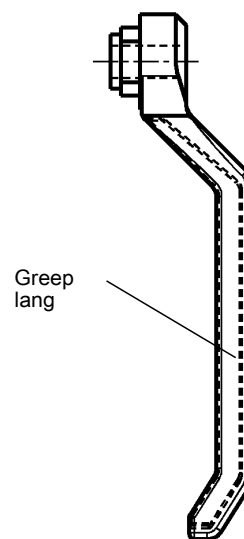

RL

Grepen

binnen

Let op:

Bij gebruik van de sluitnok zonder binnengreep dient de afstandsbus gebruikt te worden.

Verdere artikelen zie catalogusblz.

- Hevelslot 10A-120
- Buiten-hevelslot (greep buiten) 10A-420

Greep lang polyamide GF zwart

1091-20

Greep lang polyamide GF zwart met metalen versterkingsplaat

1091-22

Greep kort polyamide GF zwart

1091-21

Greep kort polyamide GF zwart met metalen versterkingsplaat

1091-23

Afstandsbus (greepvanger) staal verzinkt

1091-28