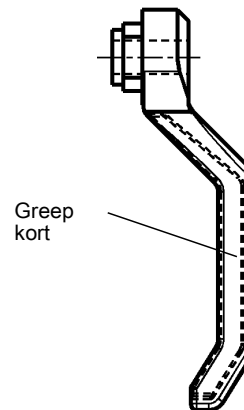

RL

Grepen

binnen

Let op:

Bij gebruik van de sluitnok zonder binnengreep dient de afstandsbus gebruikt te worden.

Verdere artikelen zie catalogusblz.

- Hevelslot 10A-120
- Buiten-hevelslot (greep buiten) 10A-420

Greep lang polyamide GF zwart

1091-20

Greep lang polyamide GF zwart met metalen versterkingsplaat

1091-22

Greep kort polyamide GF zwart

1091-21

Greep kort polyamide GF zwart met metalen versterkingsplaat

1091-23

Afstandsbus (greepvanger) staal verzinkt

1091-28