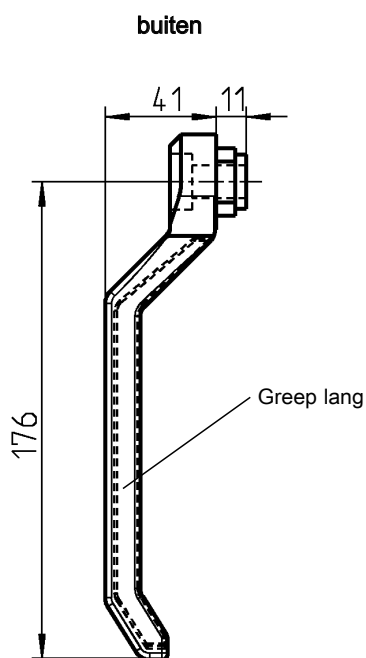

RL

Grepen

binnen

Let op:

Bij gebruik van de sluitnok zonder binnengreep dient de afstandsbus gebruikt te worden.

Verdere artikelen zie catalogusblz.

- Hevelslot 10A-120
- Buiten-hevelslot (greep buiten) 10A-420

Greep lang polyamide GF zwart

1091-20

Greep lang polyamide GF zwart met metalen versterkingsplaat

1091-22

Greep kort polyamide GF zwart

1091-21

Greep kort polyamide GF zwart met metalen versterkingsplaat

1091-23

Afstandsbus (greepvanger) staal verzinkt

1091-28