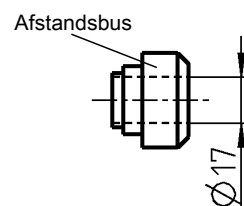

RL

Grepen

binnen

Let op:

Bij gebruik van de sluitnok zonder binnengreep dient de afstandsbus gebruikt te worden.

Verdere artikelen zie catalogusblz.

- Hevelslot 10A-120
- Buiten-hevelslot (greep buiten) 10A-420

Afstandsbus (greepvanger) staal verzinkt

1091-28